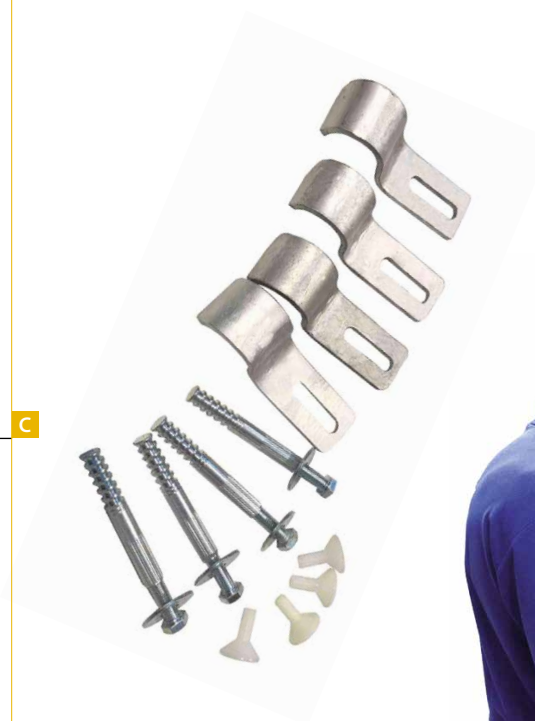

35007N

Anclaje de competición garra con taco químico, set de cuatro unidades.

Claw competition fastenings with chemical block, set of four units.

Imagen/Picture C