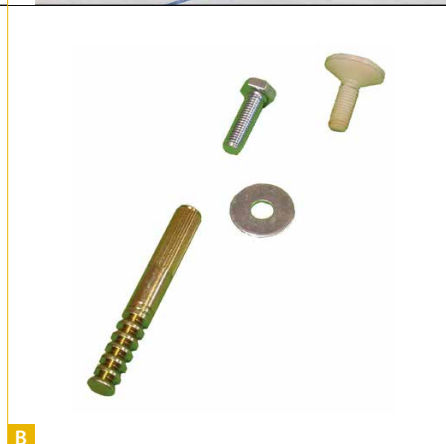

### 35008

Porterías balonmano antivandálicas fabricadas en tubo de acero de 80 x 80 mm. y parte posterior con red metálica fabricada en tubo de acero redondo Ø 20 mm.

Vandal-proof handball goals featuring 80 x 80 mm. steel tube. Back net section likewise made of round steel tube Ø 20 mm.

### 35007F

Juego anclajes porterías balonmano, dos fijaciones por portería.

Fastenings system for anchorage goal to the floor. Two fastenings per goal.

*Imagen/Picture B*