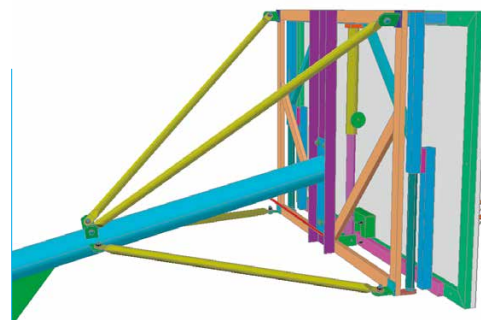

D

CANASTAS EXTERIORES PORTÁTILES PORTABLE OUTDOOR BASKETBALL GOALS

FABRICADOS CONFORME A NORMA EN 1270 (AENOR)

PROTECCIONES PARA CANASTA OPCIONALES OPTIONAL BASKETBALL GOALS PROTECTIVE PADDINGS

34139C

Sistema de regulación en altura para canastas portátiles y ancladas.

Set of special height adjustment systems. Portable and anchored goals to the floor.

Imagen/Picture A-B-C

A

B

C

34336

Contrapeso de hormigón. Repuesto para canastas portátiles. Para todos los modelos. 50 kg.

Concrete counterweight spare part for portable basketball goals. Suitable for all models. 50 kg.

Imagen/Picture D

D

34337

Caja metálica para contrapeso. Repuesto para canastas portátiles. Para todos los modelos.

Metallic box counterweight spare part for portable basketball goals. Suitable for all models.

Imagen/Picture E

E