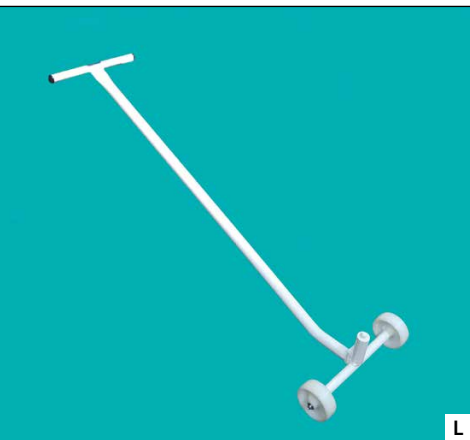

*Imagen/Picture H-I*

J

K

34048A

Carro pivotante para traslado de canastas portátiles con dos ruedas.  
 Pivoting trolley for moving easily basketball goals with two back wheels.

*Imagen/Picture L*

L

D